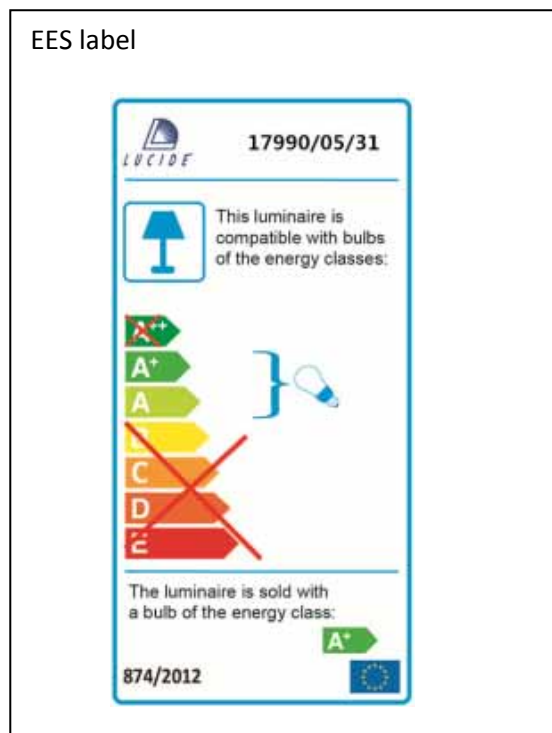

Garantiebestimmungen:

Lucide NV garantiert für einen Zeitraum von 2 Jahren ab Kaufdatum und Kauf durch den Endkunden, dass das gelieferte Produkt frei von Material- und Herstellungsfehlern ist, sofern das Produkt gemäß der Bedienungsanleitung installiert und gewartet wird.
Von der Garantie ausgenommen: 1. Gebrochene Glasteile der Fassung werden nur innerhalb von 14 Tagen ab Kauf durch den Endkunden ersetzt. 2. Normaler Verschleiß, Verfärbungen aufgrund des normalen Gebrauchs. 3. Beschädigungen aufgrund externer Ursachen wie Feuer, Wasser, unsachgemäße Nutzung/ Installation oder Wartung des Produkts.
Kunden müssen das defekte Produkt/Teil und den Originalkaufbeleg einsenden, um Garantieansprüche geltend zu machen.

Other languages of the manual and further explanations can be found on our website.